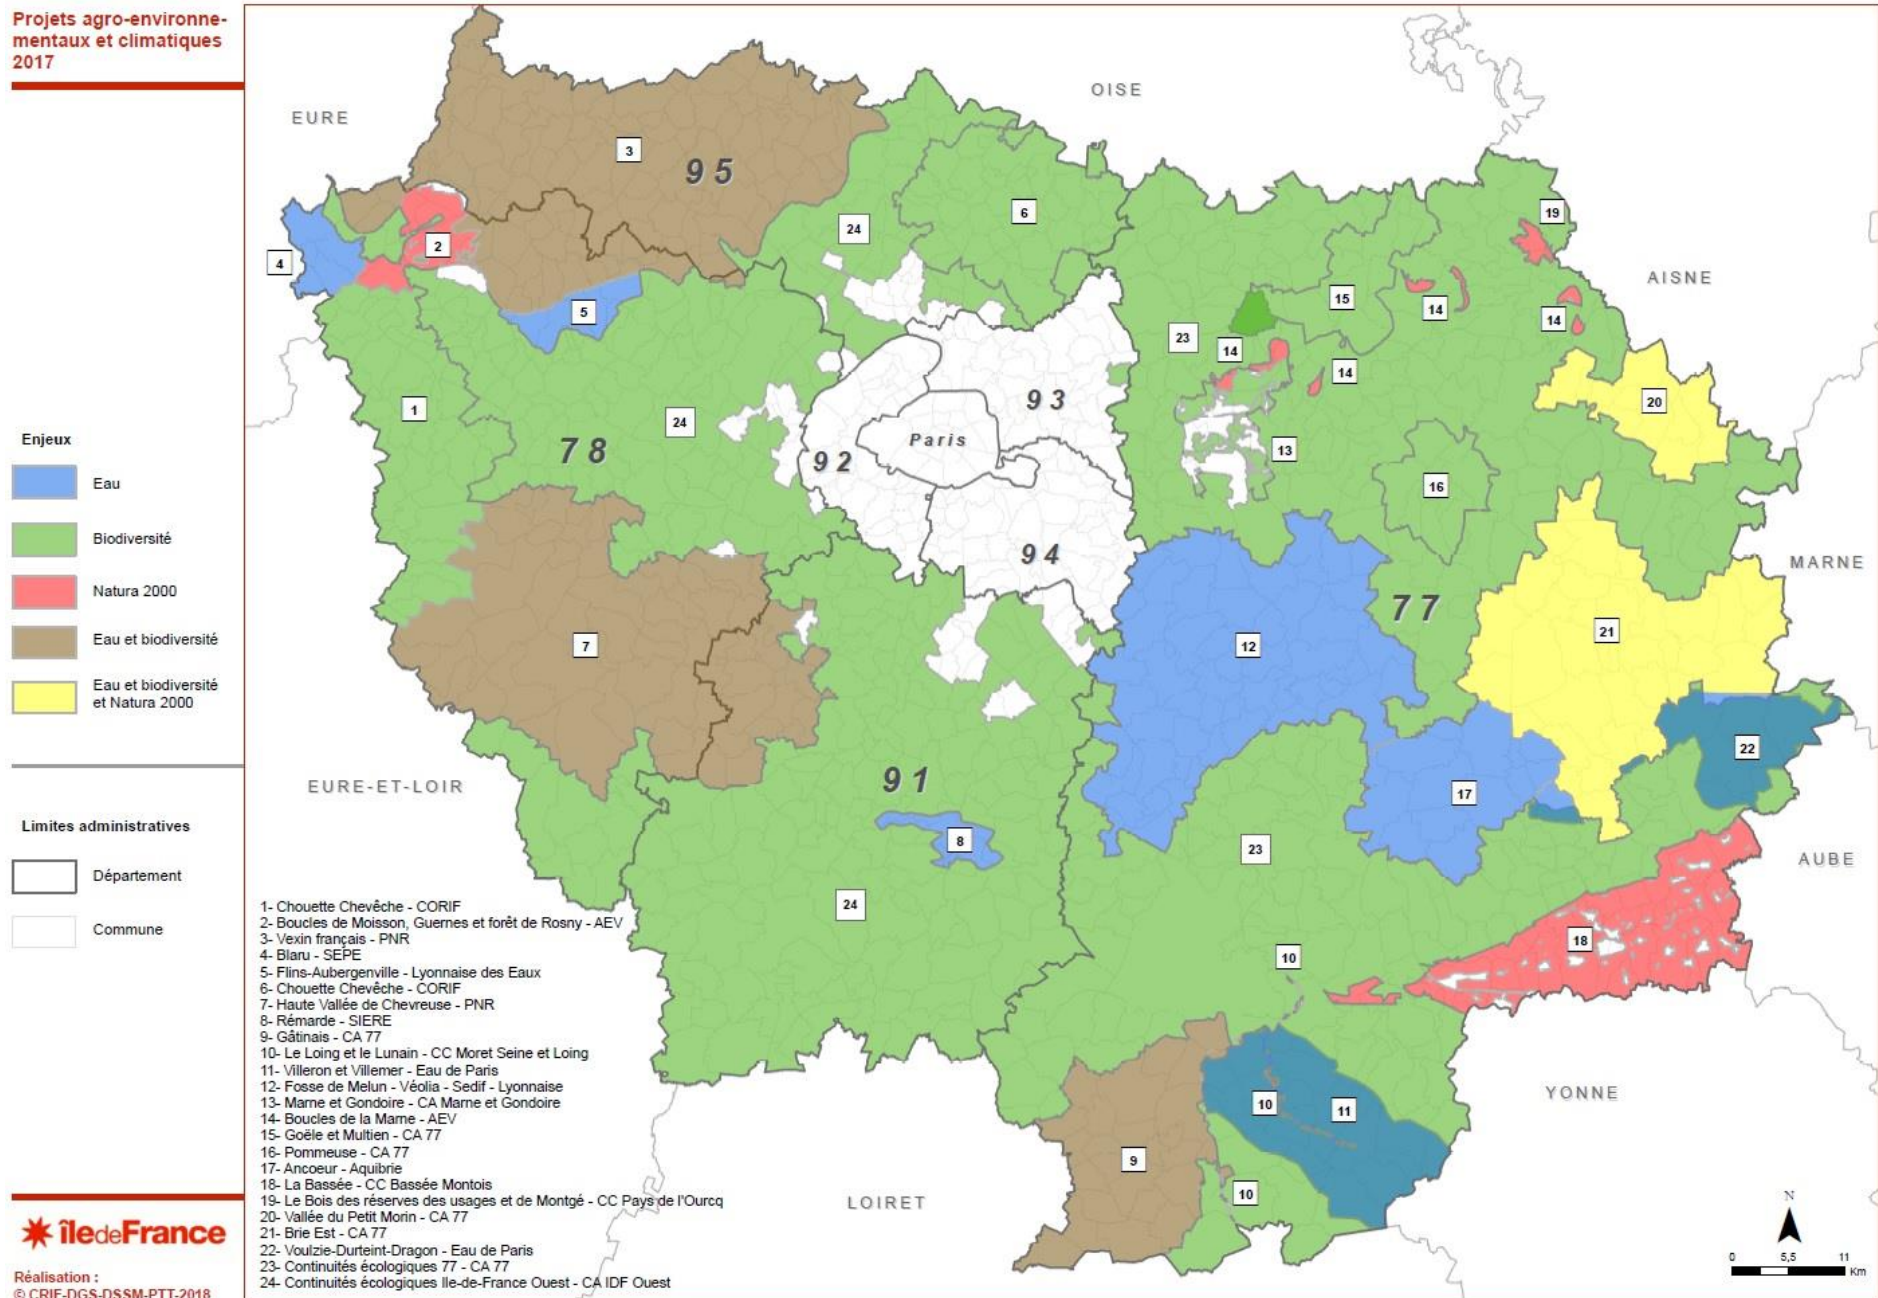

ANNEXE 1

Projets agro-environnementaux et climatiques 2017

île de France
Réalisation :
© CRIF-DGS-DSSM-PTT-2018